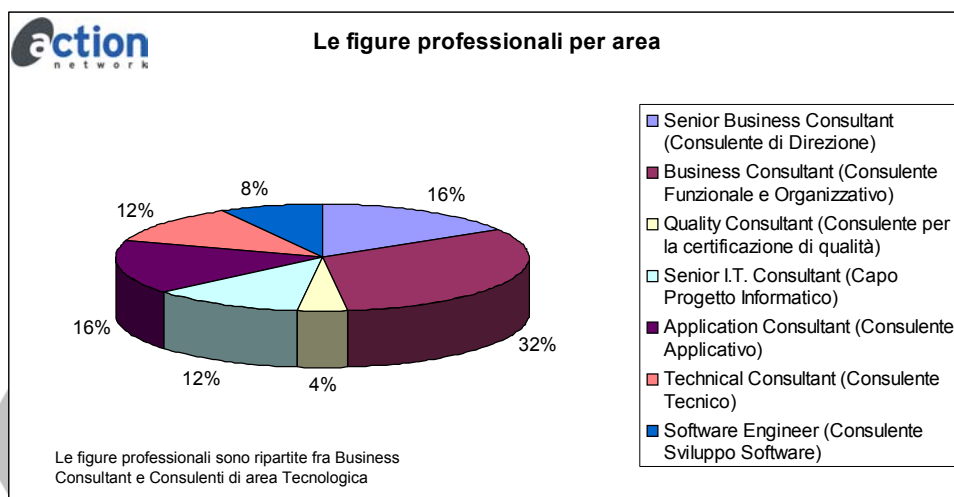

La capacità di Bee di lavorare in team

BeeConsulting

Al fine di migliorare la propria penetrazione sul mercato Bee Consulting ha deciso nel 2001 di partecipare alla costituzione di un Network di consulenza per fornire servizi completi e di altissimo livello.

- ✓ 7 società operative + partnership strategiche
- ✓ condivisione di missione, risorse e metodologie
- ✓ focus su aree territoriali e competenze professionali
- ✓ 30 Consulenti Senior (Partner) / oltre 150 referenze
- ✓ 2,8 milioni di euro (volume di affari 2002)

Network assets

info@beeconsulting.it

Le figure professionali del network

BeeConsulting

info@beeconsulting.it

Bee Consulting Srl - Via M. Staglieno 10/30 16121 Genova C.F e P.I. 01230490995
Sede Operativa: Via Rimassa 70/7 16129 Genova Tel/Fax 010 582489 – Info@beeconsulting.it

This document contains confidential and proprietary material.
Any review or distribution by others is strictly prohibited.