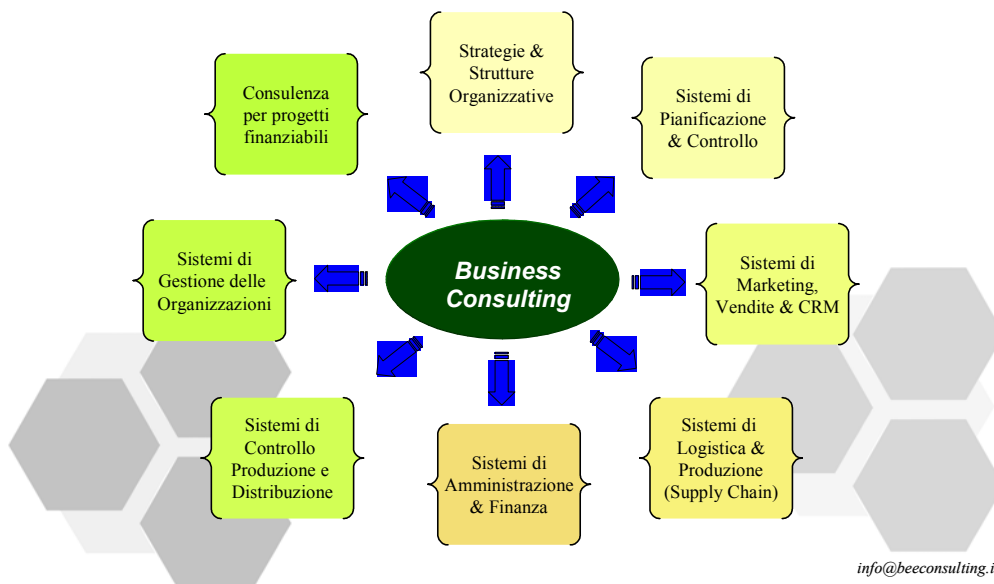

- ✓ *Business Planning*
- ✓ *Re-ingegnerizzazione di Strutture, Modelli & Processi (B.D./B.P.R./B.P.I.)*
- ✓ *Temporary Management (sostituzione quadri/dirigenti)*
- ✓ *Formazione e Tutorship del personale*
- ✓ *Progetti finanziabili (leggi 388, 488, e simili)*