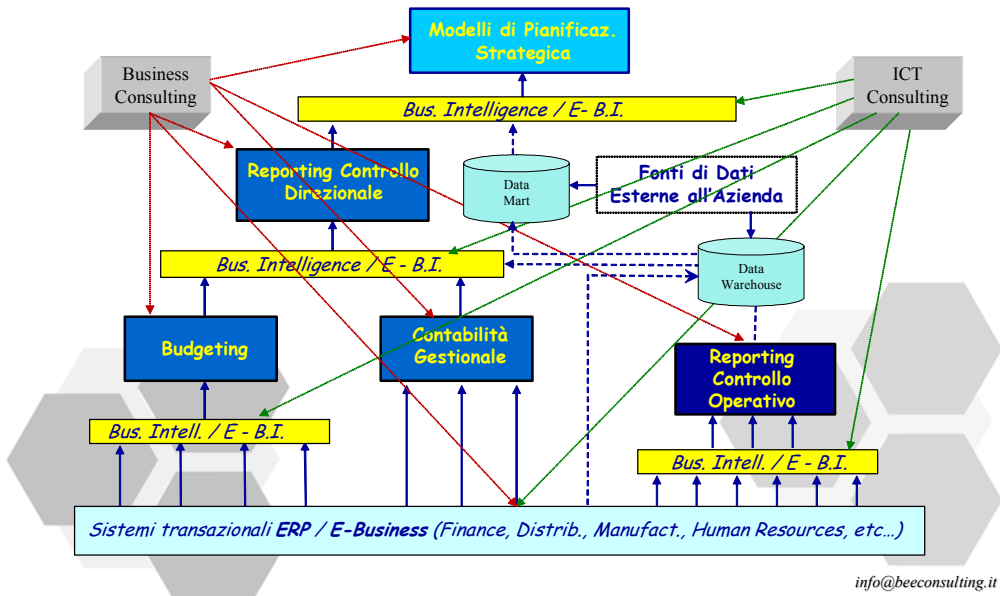

info@beeconsulting.it

Le nostre potenzialità di intervento

BeeConsulting

Le nostre potenzialità di intervento

BeeConsulting

Bee Consulting Srl - Via M. Staglieno 10/30 16121 Genova C.F e P.I. 01230490995
 Sede Operativa: Via Rimassa 70/7 16129 Genova Tel/Fax 010 582489 – Info@beeconsulting.it